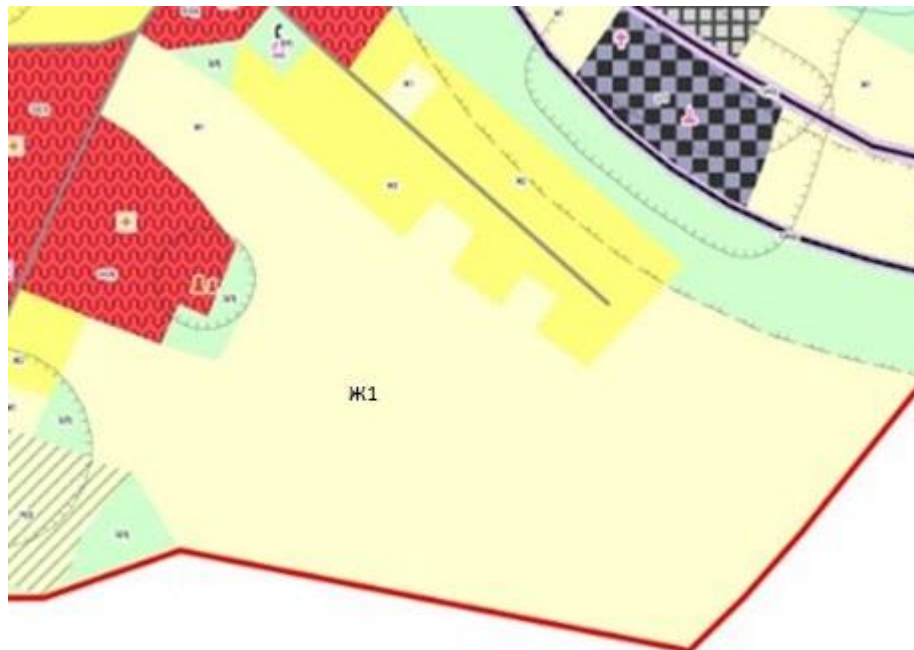

Приложение № 2
к решению XIII сессии IV созыва № 76
Совета Суоярвского городского поселения
от 24.08.18г.

СХЕМА
Выкопировка из Правил землепользования и застройки Суоярвского городского
поселения

Вносимое изменение